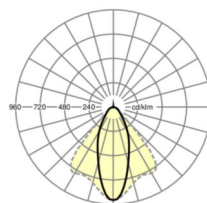

TECHNIKA ŚWIETLNA

Wyposażenie	LED, współczynnik oddawania barw/kolor światła CRI ≥ 80 / 4000K
Tolerancja koloru (MacAdam)	3SDCM
Bezpieczeństwo fotobiologiczne (Oprawa)	RG1
Nominalny strumień świetlny	6106lm
Trwałość LED	50000h L80/B10 (Tq 40°C)
Wydajność oprawy	163lm/W
Kąt rozsyłu światła	40° (C0) / 85° (C90)
UGR pop./pod.	18.7 / 20.5

DEEP-LINK

<https://www.regiolux.de/pl/article/18620206600>

Odnośnik	LED 6000lm 840
ηLB	100 %
Φ ↓/↑	99 % / 1 %
UGR pop./pod.	18.7 / 20.5

MECHANIKA

Kolor obudowy	biały beskidzki RAL 9016
Wymiary (DxSzxW/ŚrxW)	1531mm x 55mm x 37mm
Masa (netto)	1.9kg
Rodzaj montażu	Montaż systemu szyn nośnych

Wymiary

L	1531 mm	Długość
B	55 mm	Szerokość
H	37 mm	Wysokość