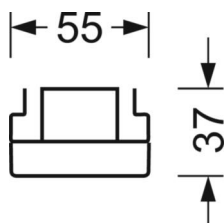

TECHNIKA ŚWIETLNA

Wyposażenie	LED, współczynnik oddawania barw/kolor światła CRI ≥ 80 / 4000K
Tolerancja koloru (MacAdam)	3SDCM
Bezpieczeństwo fotobiologiczne (Oprawa)	RG1
Nominalny strumień świetlny	6106lm
Trwałość LED	50000h L80/B10 (Tq 40°C)
Wydajność oprawy	163lm/W
Kąt rozsyłu światła	40° (C0) / 85° (C90)
UGR pop./pod.	18.7 / 20.5

DEEP-LINK

<https://www.regiolux.de/pl/article/18620206600>

Odnośnik	LED 6000lm 840
ηLB	100 %
Φ ↓/↑	99 % / 1 %
UGR pop./pod.	18.7 / 20.5

MECHANIKA

Kolor obudowy	biały beskidzki RAL 9016
Wymiary (DxSzxW/ŚrxW)	1531mm x 55mm x 37mm
Masa (netto)	1.9kg
Rodzaj montażu	Montaż systemu szyn nośnych

Wymiary

L	1531 mm	Długość
B	55 mm	Szerokość
H	37 mm	Wysokość