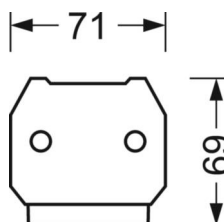

DEEP-LINK

<https://www.regiolux.de/pl/article/18620206600>

Odnośnik	LED 6000lm 840
ηLB	100 %
Φ ↓/↑	99 % / 1 %
UGR pop./pod.	18.7 / 20.5

MECHANIKA

Kolor obudowy	biały beskidzki RAL 9016
Wymiary (DxSzxW/ŚrxW)	1531mm x 55mm x 37mm
Masa (netto)	1.9kg
Rodzaj montażu	Montaż systemu szyn nośnych

Wymiary

L	1531 mm	Długość
B	55 mm	Szerokość
H	37 mm	Wysokość